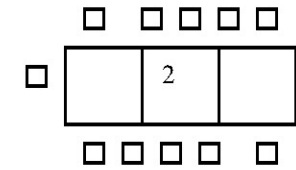

JEVIŠTĚ

TOMBOLA

schod.

Katolický dům Troubsko rozmístění stolů

132 míst

POK

BALKÓN

29 míst