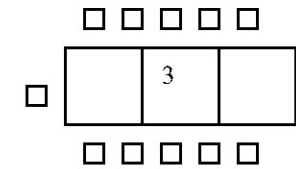

JEVIŠTĚ

TOMBOLA

schod.

Katolický dům Troubsko rozmístění stolů

132 míst

POK

BALKÓN

29 míst