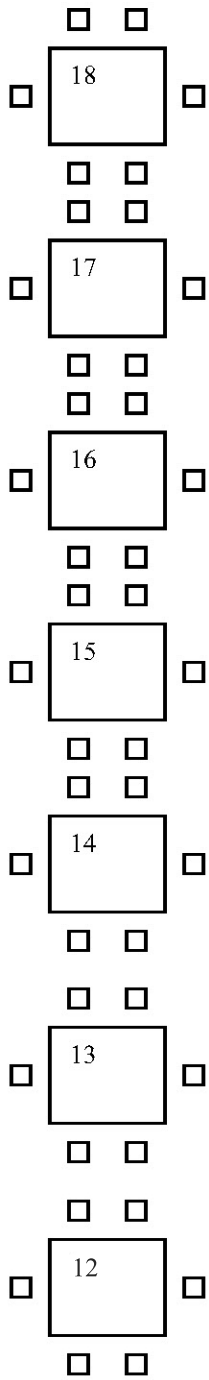

JEVIŠTĚ

TOMBOLA

schod.

Katolický dům Troubsko rozmístění stolů

132 míst

POK

BALKÓN

29 míst