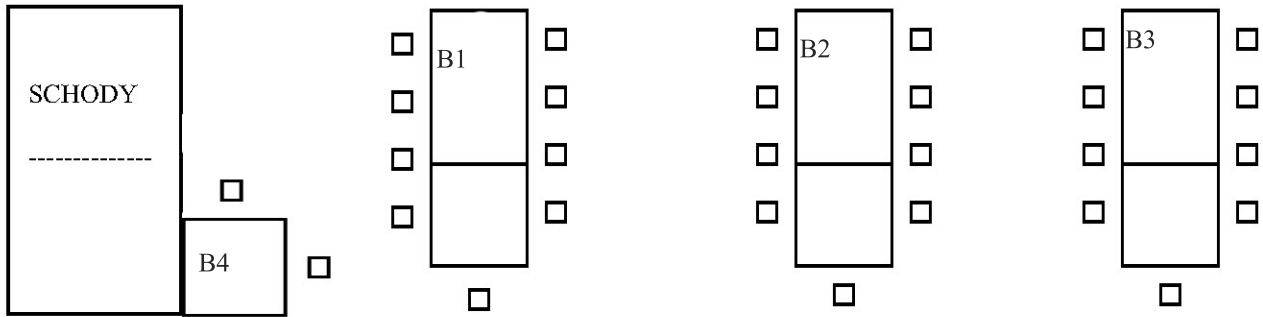

JEVIŠTĚ

TOMBOLA

schod.

Katolický dům Troubsko rozmístění stolů

132 míst

POK

BALKÓN

29 míst